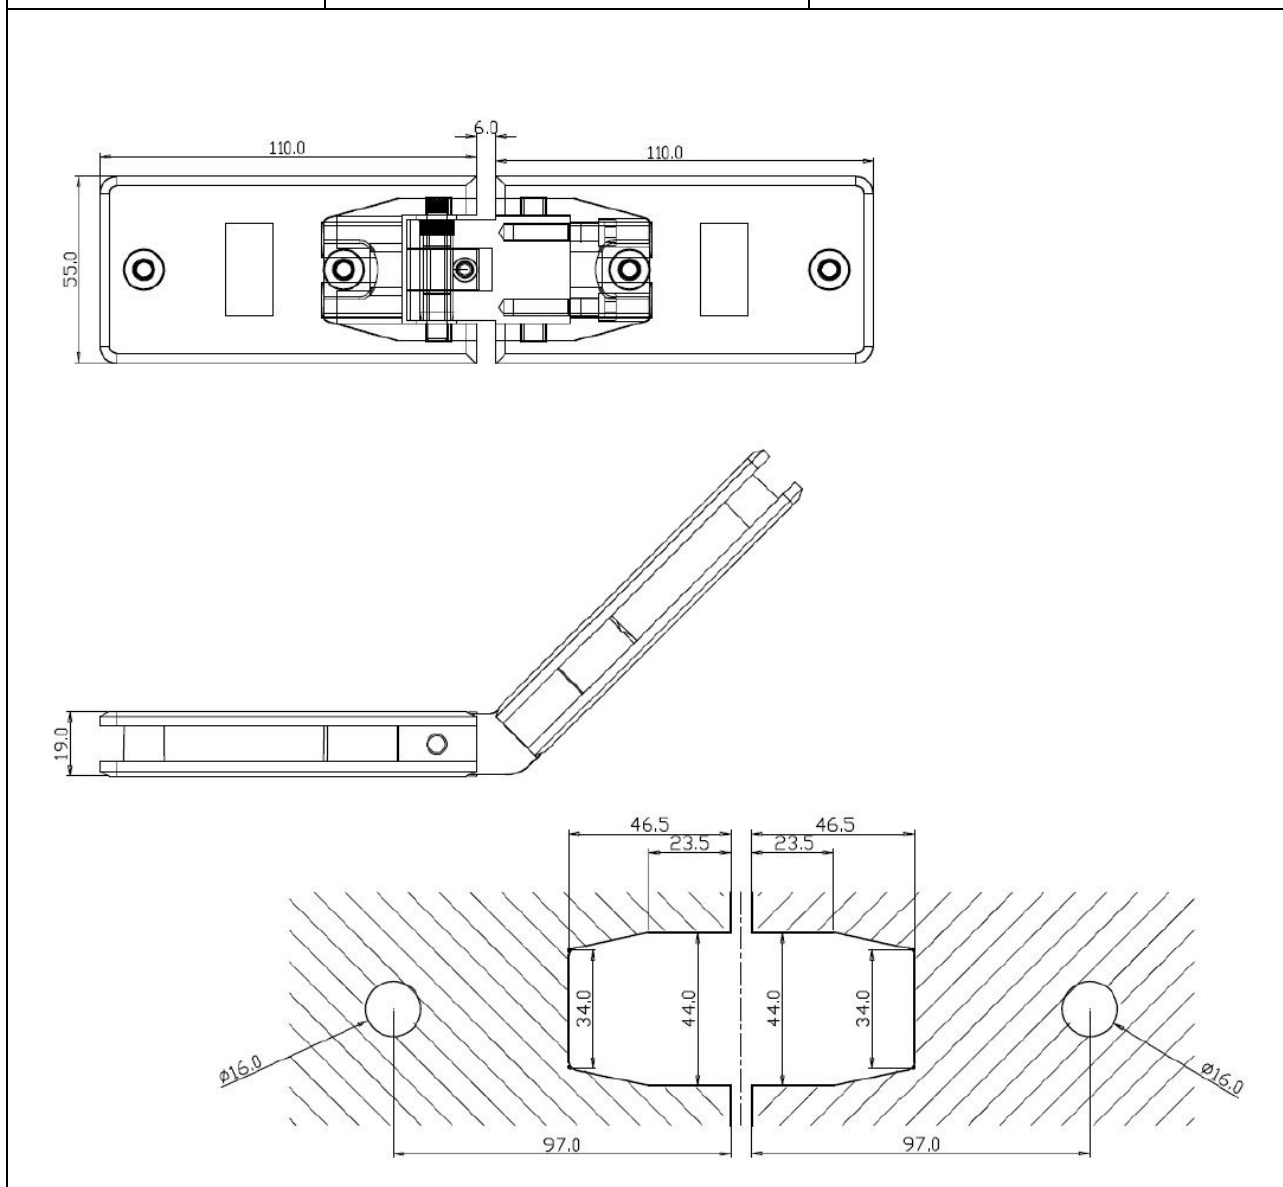

Produktkatalog: Brusedørshængsler Glas/Glas 135°

<p>Model LINZ Glas/Glas 135° Blank Chrome 15.26.735-0</p>		
<p>Model LINZ Glas/Glas 135° Børstet RF Look 15.26.735-5</p>		
<p>Model LINZ Glas/Glas 135° Mat Sort 15.26.735-4</p>		

<p>Model TEX Glas/Glas 135° Blank Chrome 15.24.054-0</p>		
<p>Model TEX Glas/Glas 135° Børstet RF Look 15.24.054-5</p>		
<p>Model TEX Glas/Glas 135° Mat Sort 15.24.054-4</p>		

<p>Model TEX Glas/Glas 135° Blank Messing Look 15.24.054-8</p>		
<p>Model TEX Glas/Glas 135° Børstet Messing Look 15.24.054-6</p>		
<div style="display: flex; justify-content: space-between;"> <div style="width: 30%;"> <p>Glass cut option: 45°:</p>  </div> <div style="width: 30%; text-align: center;"> <p>Fixed panel</p>  </div> <div style="width: 30%;"> <p>Glass cut option: 90°:</p>  </div> </div> <div style="text-align: center; margin-top: 20px;">  </div> <div style="display: flex; justify-content: space-around; margin-top: 20px;"> <div style="width: 30%;">  </div> <div style="width: 30%;">  </div> <div style="width: 30%;">  </div> </div>		