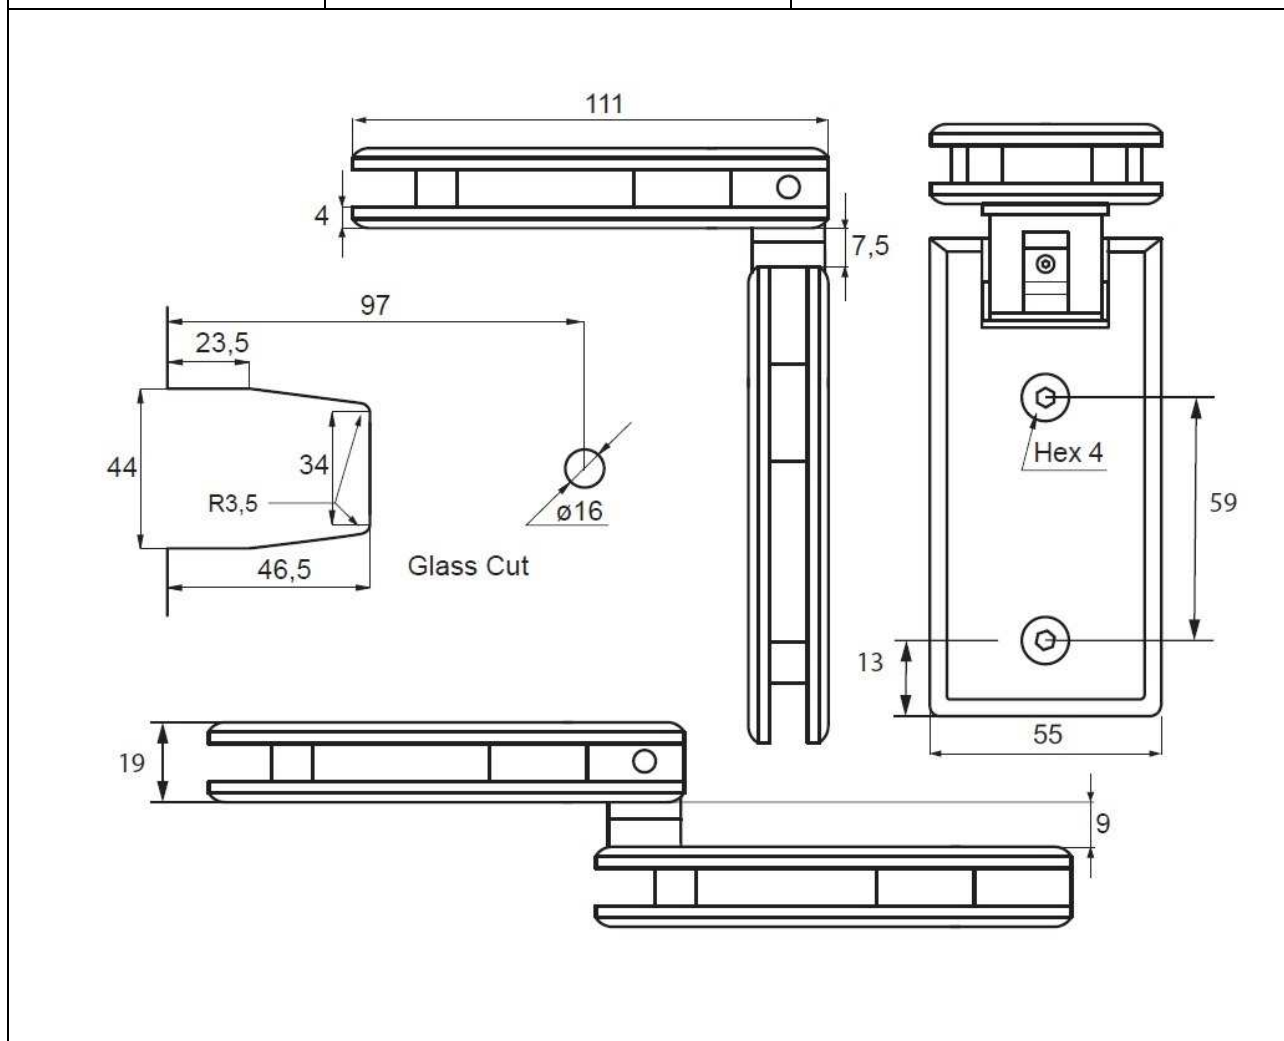

Produktkatalog: Brusedørshængsler Glas/Glas 90°

<p>Model LINZ Glas/Glas 90° Blank Chrome 15.26.738-0</p>		
<p>Model LINZ Glas/Glas 90° Børstet RF Look 15.26.738-5</p>		
<p>Model LINZ Glas/Glas 90° Mat Sort 15.26.738-4</p>		

<p>Model TEX Glas/Glas 90° Blank Chrome 15.24.053-0</p>		
<p>Model TEX Glas/Glas 90° Børstet RF Look 15.24.053-5</p>		
<p>Model TEX Glas/Glas 90° Mat Sort 15.24.053-4</p>		